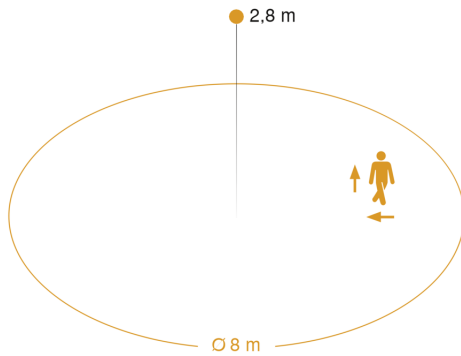

Detection Zone

Mögliche Montagehöhe: 2,00 m – 4,00 m
Orange: radial und tangential

Dimension Drawing

Master circuit diagram

Master/slave interconnection circuit diagram