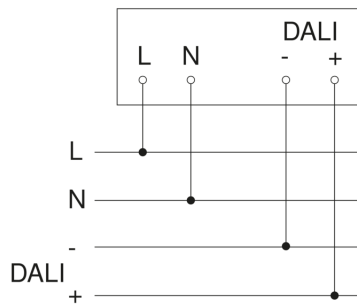

Detection Zone

Mögliche Montagehöhe: 2,00 m – 4,00 m
Orange: radial und tangential

Dimension Drawing

Master circuit diagram

Master/slave interconnection circuit diagram